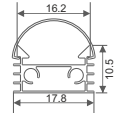

GM-AR-518				
GM-AR-518	2m aluminum + 2m pc+4end caps	17.8 X 10.5	570.00	25