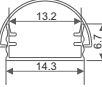

GM-AR-506-3HB				
GM-AR-506-3HB	2m aluminum +2m pc+4end caps	14.3 X 6.7	340.00	25