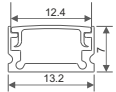

GM-AR-510				
GM-AR-510	2m aluminum + 2m pc+4end caps	13.2 X 7	390.00	25